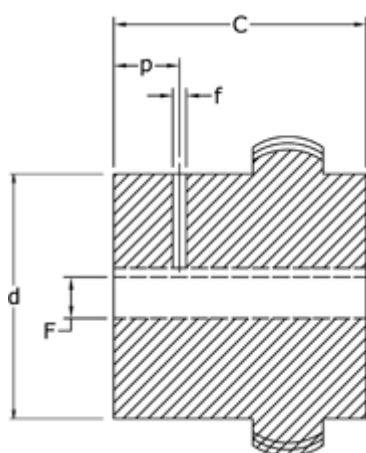

Varenummer: 3310038N32
Beskrivelse: Koblingshalvpart Tandex 38N
Boring 32H7 m/not og skrue

Mål

a = 18
b = 4
C = 40
d = 58.0
D = 83
F = 32H7
f = M8
h = 48

L = 84
P = 10