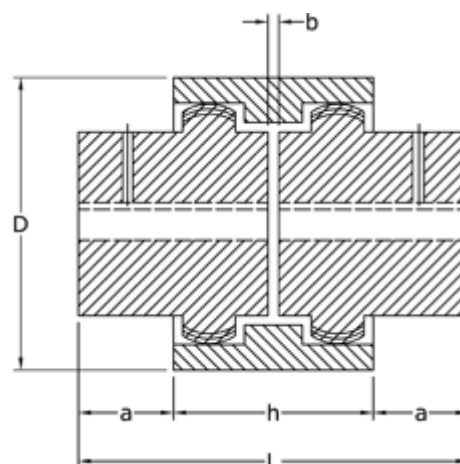

Varenummer: 3310038N32
Beskrivelse: Koblingshalvpart Tandex 38N
Boring 32H7 m/not og skrue

Mål

a = 18
b = 4
C = 40
d = 58.0
D = 83
F = 32H7
f = M8
h = 48

L = 84
P = 10